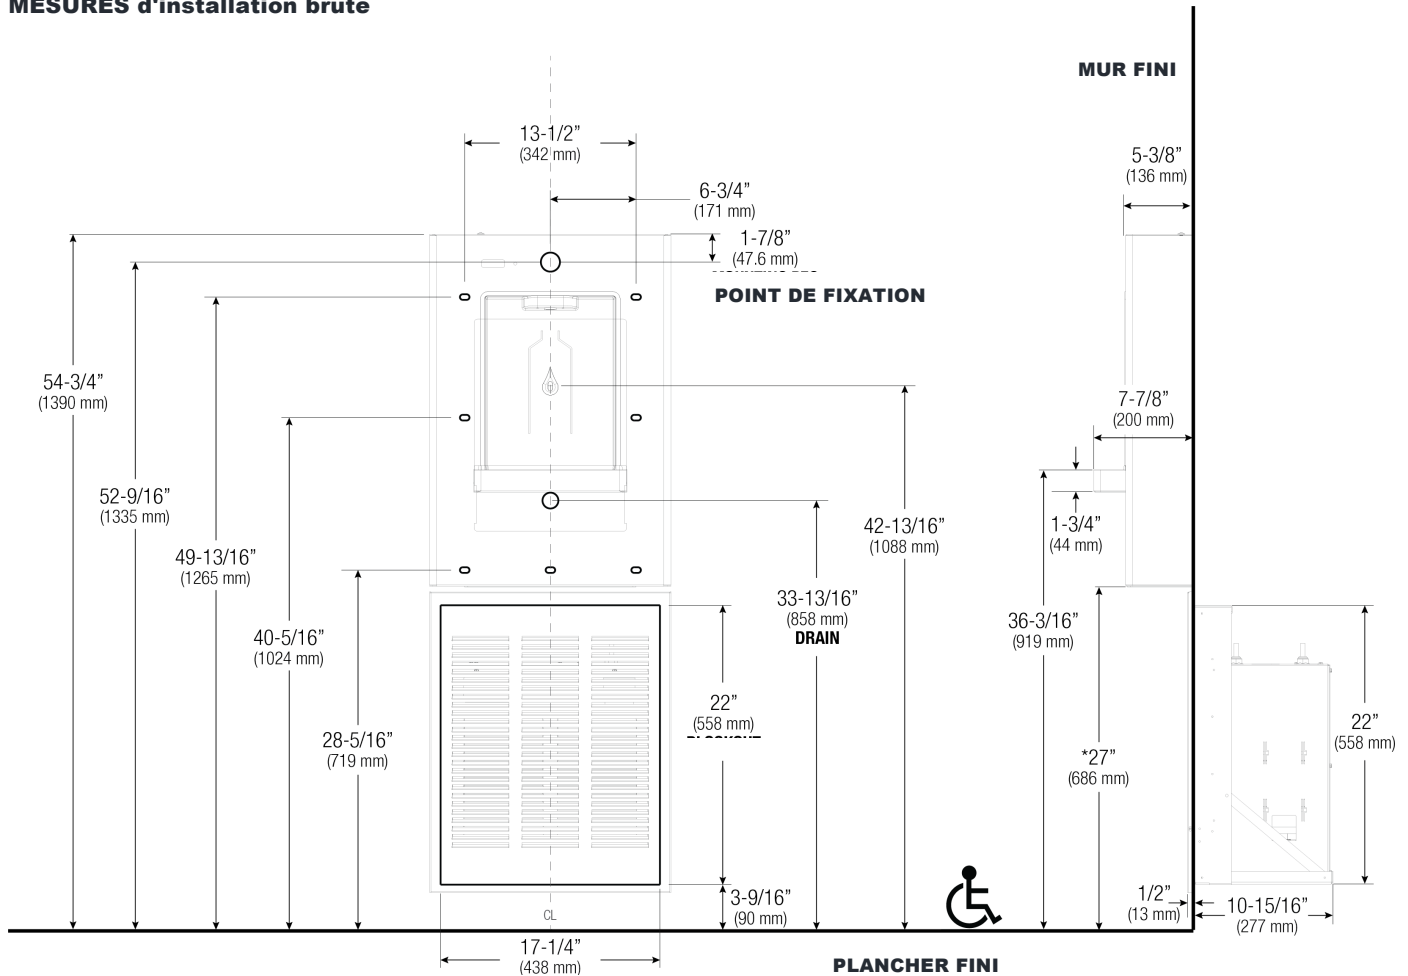

Le compteur de bouteilles indique le nombre de bouteilles en plastique de 16 oz économisées ainsi que le nombre d'onces d'eau distribuées pour le suivi de la consommation d'eau. Une lumière blanche indique l'état du filtre à eau. L'unité inclut des voyants LED qui éclairent la zone de remplissage des bouteilles. Le boîtier du remplisseur de bouteilles est en acier galvanisé avec un revêtement en poudre noir. Le remplisseur de bouteilles fournit un débit de 1,2 gpm avec un flux laminaire. La porte du cabinet est dotée d'un mécanisme d'ouverture par pivotement, ce qui facilite l'accès pour le remplacement du filtre. Le filtre utilisé dans l'unité a une capacité de 3000 gallons au minimum et réduit le PFOA, le PFOS, le plomb, les microplastiques, les microbes, le chlore et les particules de classe 1.

TÉLÉCHARGEMENTS

- [Téléchargements supplémentaires](#)

MESURES d'installation brute

Sloan 10500 Seymour Ave, Franklin Park, IL 60131
Phone: 800.982.5839 • Fax: 800.447.8329 • sloan.com