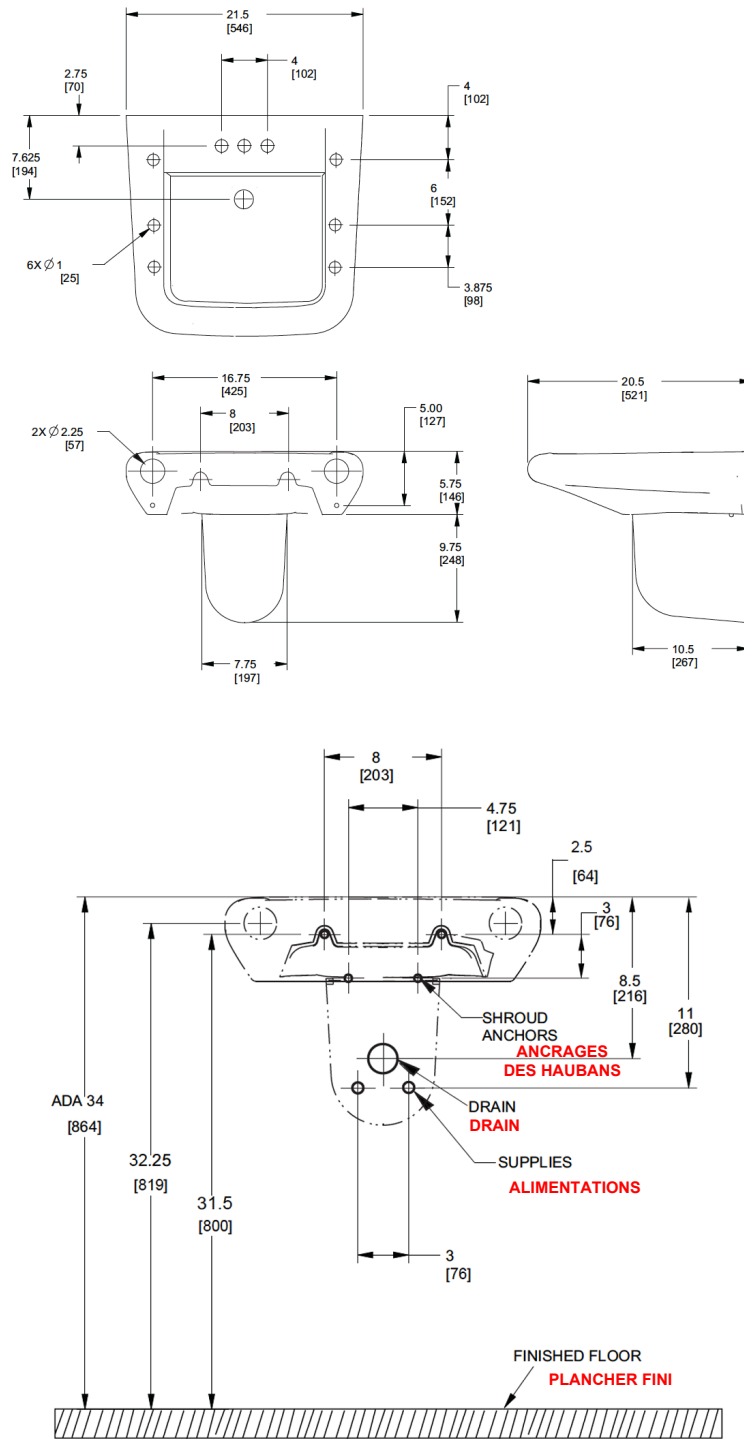

INSTALLATION

Sloan 10500 Seymour Ave, Franklin Park, IL 60131
Tél. : 800.982.5839 • Fax: 800.447.8329 • sloan.com